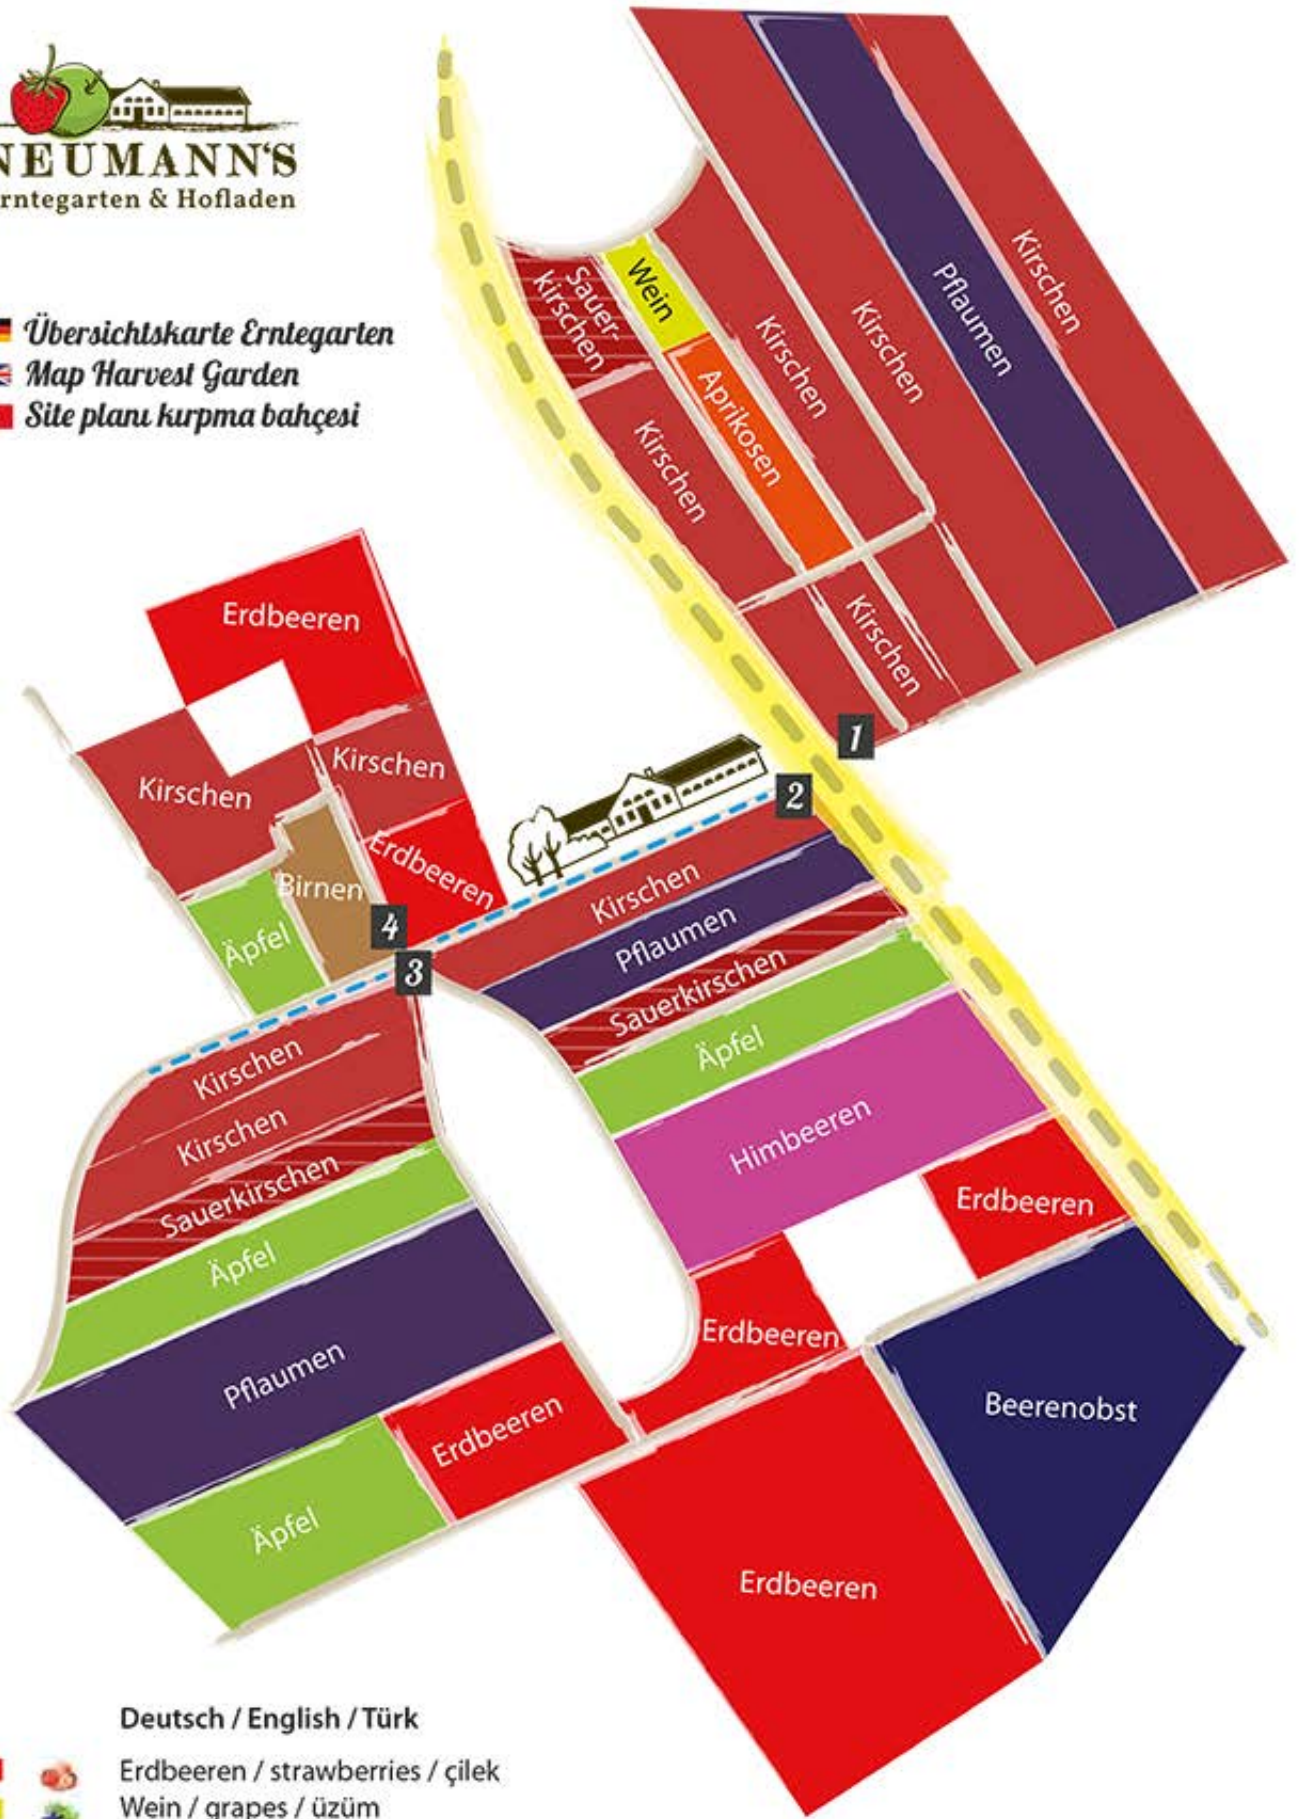

-  *Übersichtskarte Erntegarten*
-  *Map Harvest Garden*
-  *Site planı kurpma bahçesi*

Deutsch / English / Türk

- | | | | |
|---|---|---|---|
|  |  | Erdbeeren / strawberries / çilek | |
|  |  | Wein / grapes / üzüm | |
|  |  | Süßkirschen / sweet cherries / tatlı kirazlar | |
|  |  | Sauerkirschen / sour cherries / vişne | |
|  |  | Äpfel / apples / elma | |
|  |  | Pflaumen / plums / erik |  |
|  |  | Aprikosen / apricots / kayısı |  |
|  |  | Beerenobst / soft fruits / yumuşak meyve |  |
|  |  | Himbeeren / raspberries / ahududu |  |
|  |  | Birne / pears / armut | Eingänge / entrance / girişler |